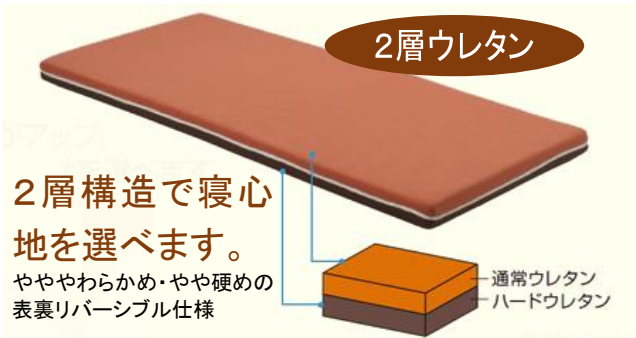

【製品仕様】

◆サイズ:W956×L2115 ◆背上げ:75度、足上げ20度、ハイストローク(床板面258mm~603mm) ◆床板5分割樹脂成型(抗菌加工)

◆足回り:固定脚仕様 ◆ヘッドボード・フットボード:取り外し可能(木製) ◆手元リモコン:誤動作を防止するロック機構、蛍光文字盤機能付き

障がい福祉 日常生活用給付事業 推奨ベッドです。介護保険でレンタル適用外の方にも(要支援1・2、要介護1の方)

【マットレス】定価68,000円

型番 IS-80-85

【サイドレール】定価16,000円

(どちらか選べます)

差込み式サイドレール

SR-300JJIV

(全長760×全高460mm)

差込み式サイドレール